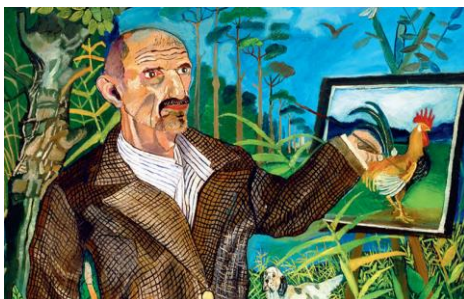

C.R.A.L. Comune di Monza

propone ai soci con la collaborazione tecnica dell'Associazione GuidARTE

SABATO 23 aprile 2022 una visita guidata alla mostra dedicata ad

“Antonio Ligabue. L’uomo, l’artista”

Reggia di Monza - Orangerie

PROGRAMMA

Ore 11.40: incontro con la guida al cancello del roseto;

Ore 11.40/ 13.20: visita guidata alla mostra dedicata ad **Antonio Ligabue uno degli artisti più geniali e originali del Novecento**: novanta coloratissime opere - tra dipinti, sculture, disegni e incisioni - ripercorrono la sua vicenda umana e creativa, lungo un arco cronologico che va dagli anni venti del secolo scorso e giunge fino al 1962.